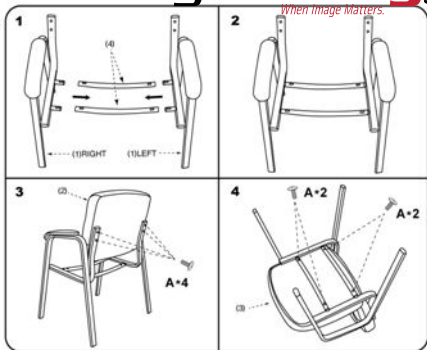

Please unscrew all hardware from cushion before assembly.
Por favor de destornillar todos los tornillos del cojin antes de assamblar la silla.

MODEL : B7509

(1)X1 (L)X1 (R)	(2)x1
 <p data-bbox="113 888 234 909">Right & Left Frame</p>	 <p data-bbox="471 550 506 567">Back</p>
	<p data-bbox="471 573 521 591">(3)x1</p>  <p data-bbox="481 729 515 746">Seat</p>
	<p data-bbox="471 760 521 778">(4)x2</p>  <p data-bbox="448 891 550 909">Connecting bar</p>
<p data-bbox="49 954 107 982">(A)*8</p>  <p data-bbox="282 957 602 982">M6*36 BACK BAR SCREW</p>	