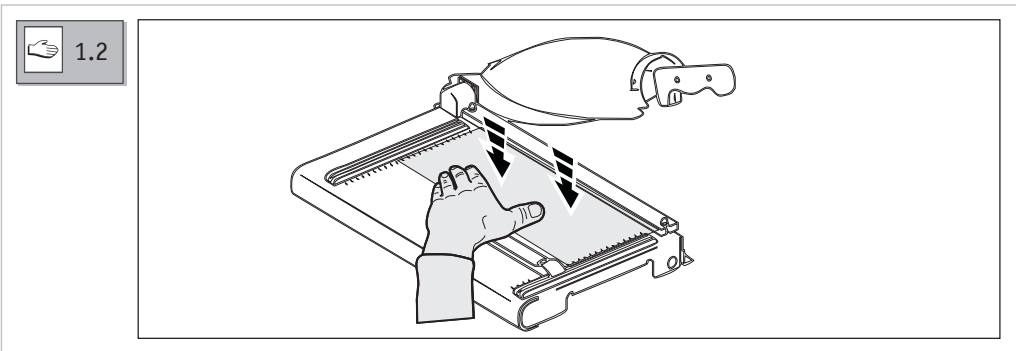

**FD44LE** Product Code  
SERIEN-NR.:  
XX XXXXX

<p>5.</p>	<p><b>511</b> <b>561</b></p>
	<p><b>a = 440 mm</b> <b>b = 265 mm</b></p>
	<p><b>c = 360 mm</b></p> <p> = 6,1 kg</p>
	<p><b>x = 3,5 mm</b></p>

1.5