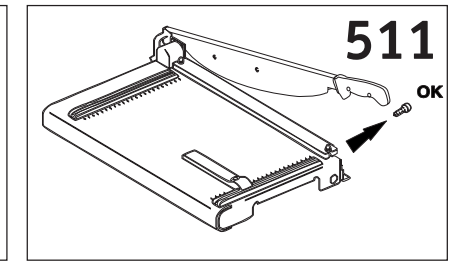

**FD44LE** Product Code  
SERIEN-NR.:  
XX XXXXX

<p>5.</p>	<p><b>511</b> <b>561</b></p>
	<p><b>a = 440 mm</b> <b>b = 265 mm</b></p>
	<p><b>c = 360 mm</b></p> <p> = 6,1 kg</p>
	<p><b>x = 3,5 mm</b></p>

1.5