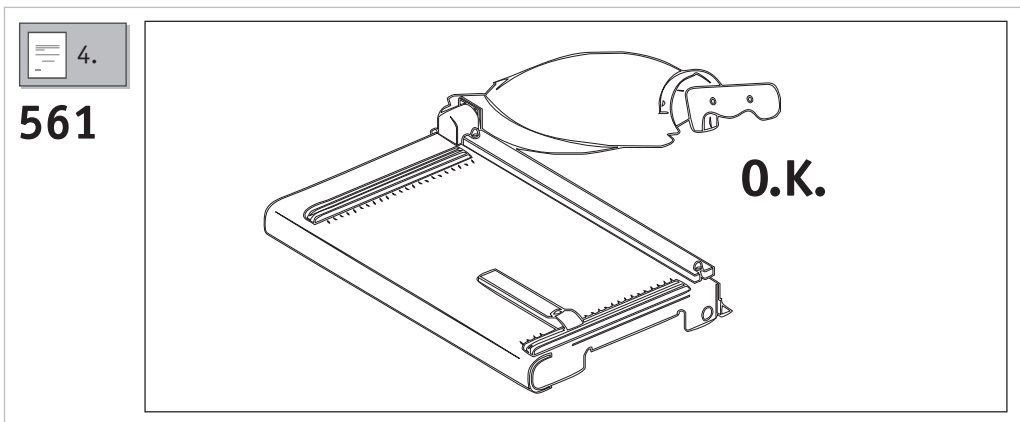

**FD44LE** Product Code  
SERIEN-NR.:  
XX XXXXX

<p>5.</p>	<p><b>511</b> <b>561</b></p>
	<p><b>a = 440 mm</b> <b>b = 265 mm</b></p>
	<p><b>c = 360 mm</b></p> <p> = 6,1 kg</p>
	<p><b>x = 3,5 mm</b></p>

1.5