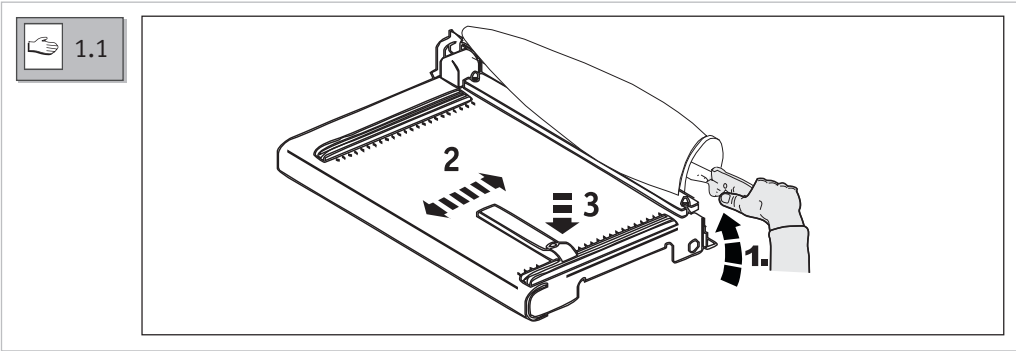

**FD44LE** Product Code  
SERIEN-NR.:  
XX XXXXX

<p>5.</p>	<p><b>511</b> <b>561</b></p>
	<p><b>a = 440 mm</b> <b>b = 265 mm</b></p>
	<p><b>c = 360 mm</b></p> <p> = 6,1 kg</p>
	<p><b>x = 3,5 mm</b></p>

1.5