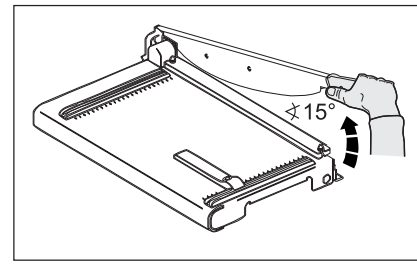

**FD44LE** Product Code  
SERIEN-NR.:  
XX XXXXX

<p>5.</p>	<p><b>511</b> <b>561</b></p>
	<p><b>a = 440 mm</b> <b>b = 265 mm</b></p>
	<p><b>c = 360 mm</b></p> <p> = 6,1 kg</p>
	<p><b>x = 3,5 mm</b></p>

1.5