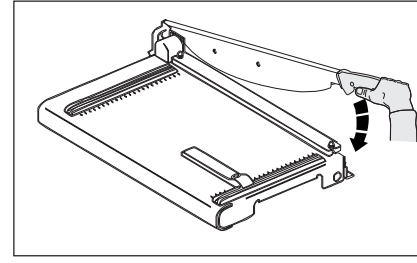

**FD44LE** Product Code  
SERIEN-NR.:  
XX XXXXX

<p>5.</p>	<p><b>511</b> <b>561</b></p>
	<p><b>a = 440 mm</b> <b>b = 265 mm</b></p>
	<p><b>c = 360 mm</b></p> <p> = 6,1 kg</p>
	<p><b>x = 3,5 mm</b></p>

1.5