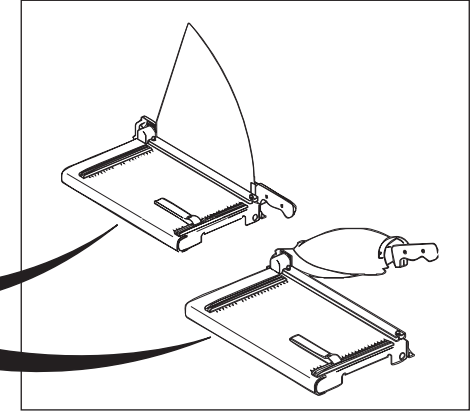

**FD44LE** Product Code  
SERIEN-NR.:  
XX XXXXX

<p>5.</p>	<p><b>511</b> <b>561</b></p>
	<p><b>a = 440 mm</b> <b>b = 265 mm</b></p>
	<p><b>c = 360 mm</b></p> <p> = 6,1 kg</p>
	<p><b>x = 3,5 mm</b></p>

1.5