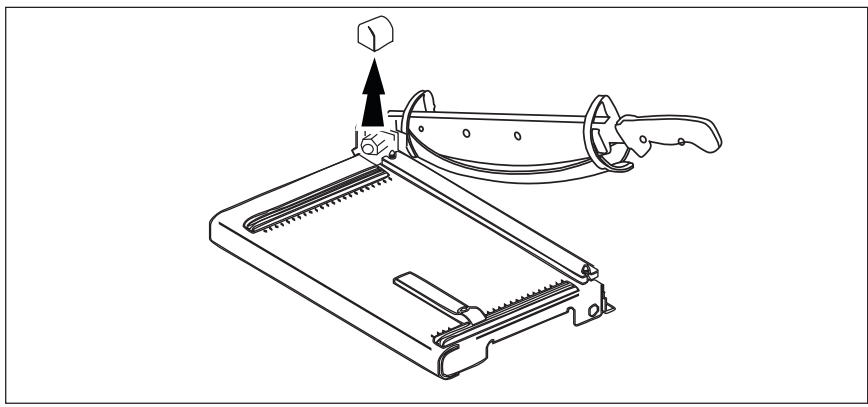

**FD44LE** Product Code  
SERIEN-NR.:  
XX XXXXX

<p>5.</p>	<p><b>511</b> <b>561</b></p>
	<p><b>a = 440 mm</b> <b>b = 265 mm</b></p>
	<p><b>c = 360 mm</b></p> <p> = 6,1 kg</p>
	<p><b>x = 3,5 mm</b></p>

1.5