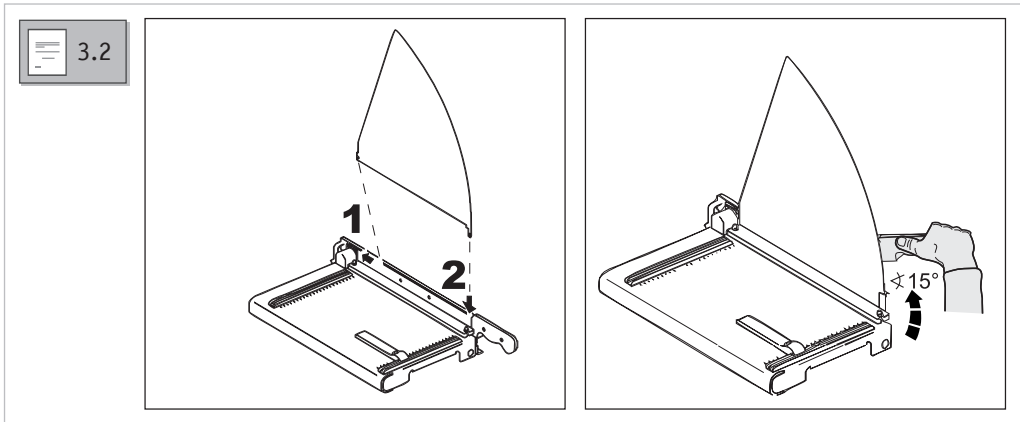

**FD44LE** Product Code  
SERIEN-NR.:  
XX XXXXX

<p>5.</p>	<p><b>511</b> <b>561</b></p>
	<p><b>a = 440 mm</b> <b>b = 265 mm</b></p>
	<p><b>c = 360 mm</b></p> <p> = 6,1 kg</p>
	<p><b>x = 3,5 mm</b></p>

1.5