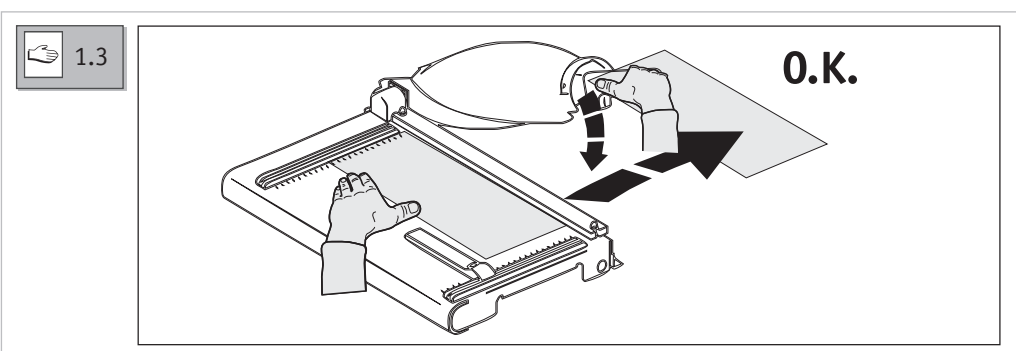

**FD44LE** Product Code  
SERIEN-NR.:  
XX XXXXX

<p>5.</p>	<p><b>511</b> <b>561</b></p>
	<p><b>a = 440 mm</b> <b>b = 265 mm</b></p>
	<p><b>c = 360 mm</b></p> <p> = 6,1 kg</p>
	<p><b>x = 3,5 mm</b></p>

1.5