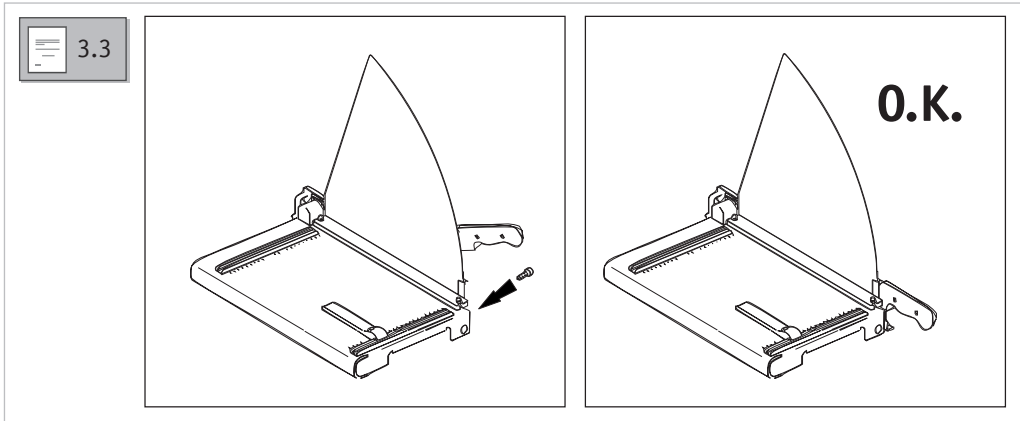

**FD44LE** Product Code  
SERIEN-NR.:  
XX XXXXX

<p>5.</p>	<p><b>511</b> <b>561</b></p>
	<p><b>a = 440 mm</b> <b>b = 265 mm</b></p>
	<p><b>c = 360 mm</b></p> <p> = 6,1 kg</p>
	<p><b>x = 3,5 mm</b></p>

1.5