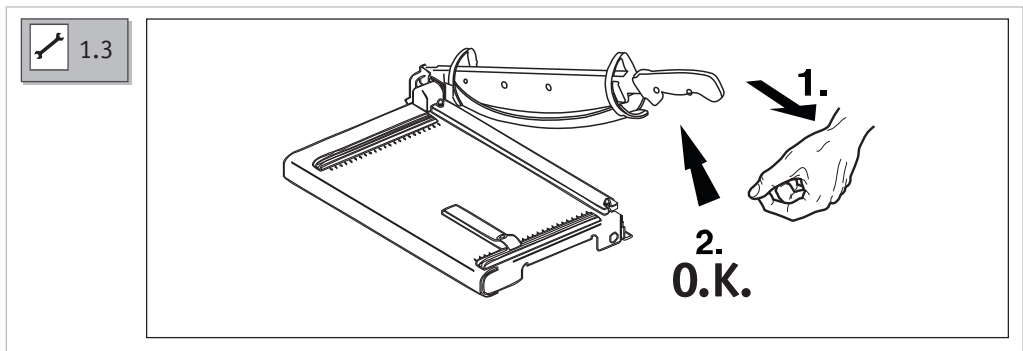

**FD44LE** Product Code  
SERIEN-NR.:  
XX XXXXX

<p>5.</p>	<p><b>511</b> <b>561</b></p>
	<p><b>a = 440 mm</b> <b>b = 265 mm</b></p>
	<p><b>c = 360 mm</b></p> <p> = 6,1 kg</p>
	<p><b>x = 3,5 mm</b></p>

1.5