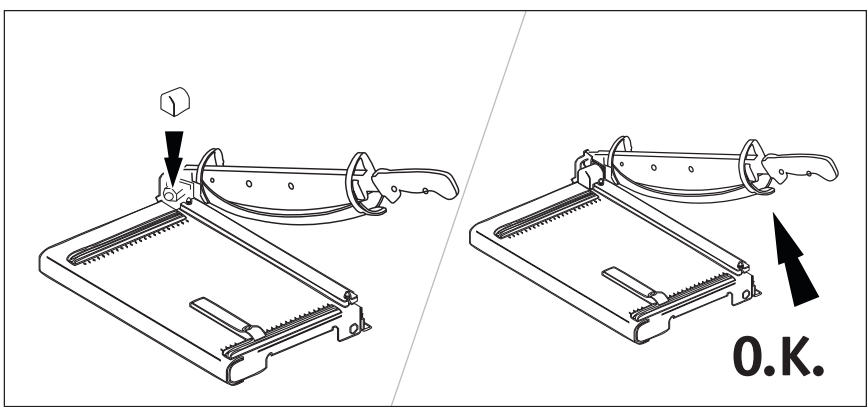

1.5

1.6

1.7

2.

511

3.

561

4.