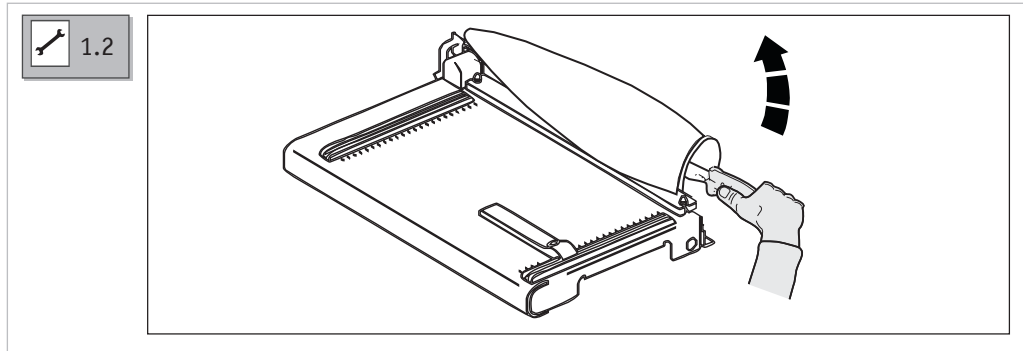

**FD44LE** Product Code  
SERIEN-NR.:  
XX XXXXX

<p>5.</p>	<p><b>511</b> <b>561</b></p>
	<p><b>a = 440 mm</b> <b>b = 265 mm</b></p>
	<p><b>c = 360 mm</b></p> <p> = 6,1 kg</p>
	<p><b>x = 3,5 mm</b></p>

1.5