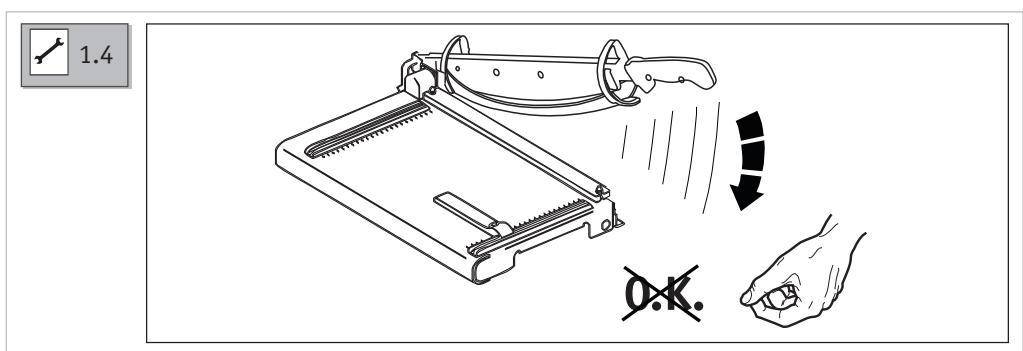

**FD44LE** Product Code  
SERIEN-NR.:  
XX XXXXX

<p>5.</p>	<p><b>511</b> <b>561</b></p>
	<p><b>a = 440 mm</b> <b>b = 265 mm</b></p>
	<p><b>c = 360 mm</b></p> <p> = 6,1 kg</p>
	<p><b>x = 3,5 mm</b></p>

1.5