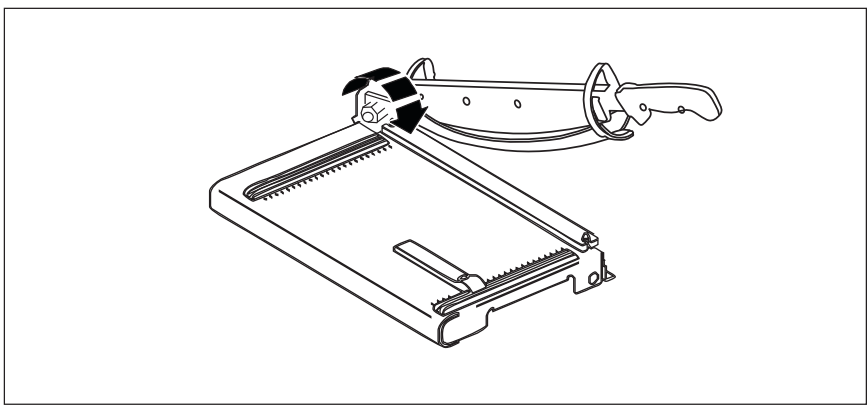

1.5

1.6

1.7

2.

511

3.

561

4.